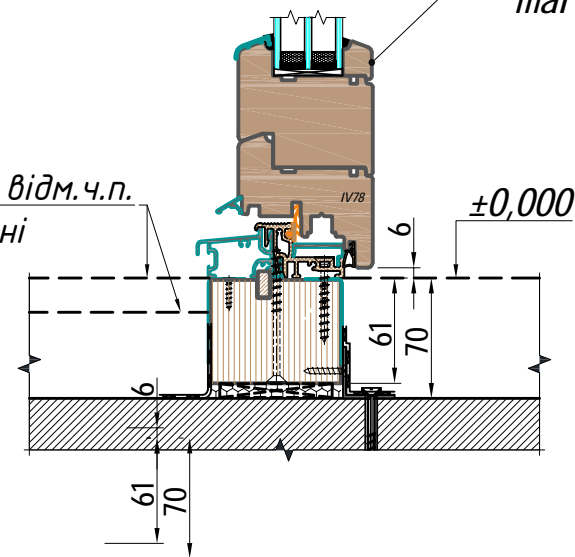

БД1

цегла

20 30

конструкція
marconi

чорновий
проріз

БД1

цегла

30 20

чорновий
проріз

конструкція
marconi

варіанти відм.ч.п.
зовні

±0,000

61 70