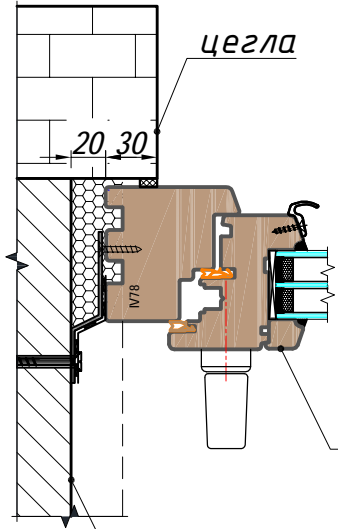

БД1

цегла

20 30

конструкція
marconi

чорновий
проріз

БД1

цегла

30 20

чорновий
проріз

конструкція
marconi

варіанти відм.ч.п.
зовні

±0,000

61 70