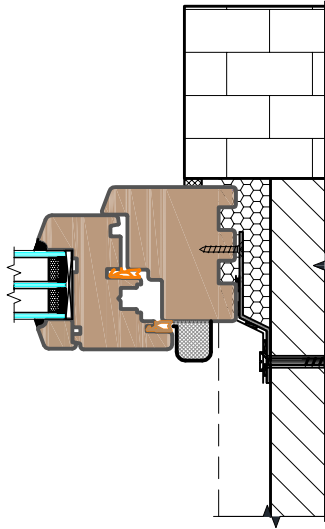

БД1

цегла

20 30

конструкція
marconi

чорновий
проріз

БД1

цегла

30 20

чорновий
проріз

конструкція
marconi

варіанти відм.ч.п.
зовні

±0,000

61 70