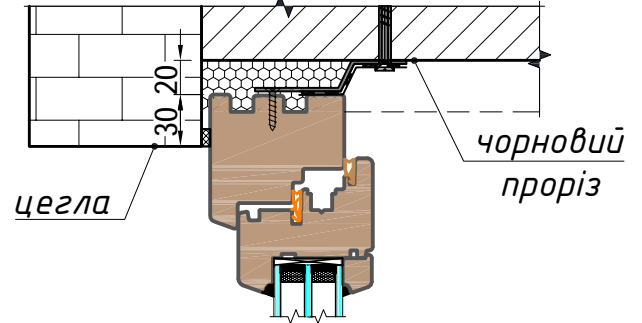

БД1

цегла

20 30

конструкція
marconi

чорновий
проріз

БД1

цегла

30 20

чорновий
проріз

конструкція
marconi

варіанти відм.ч.п.
зовні

±0,000

61 70