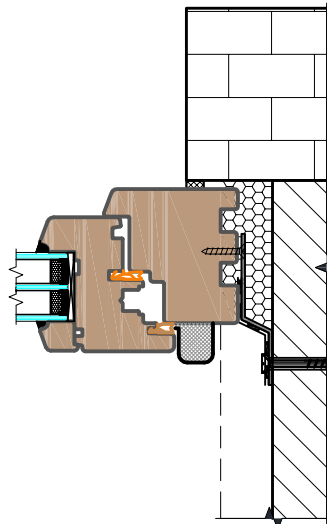

OK1

цегла

20 30

конструкція
marconi

чорновий
проріз

OK1

цегла

30 20

чорновий
проріз

водовідлив

конструкція
marconi

підвіконня