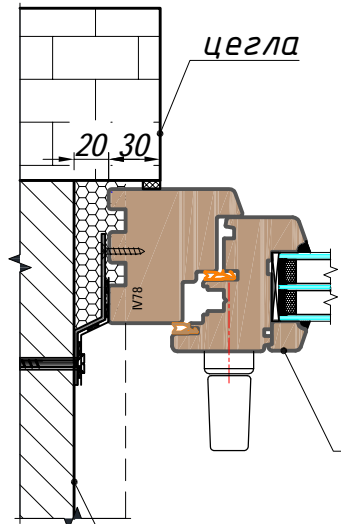

OK1

цегла

20 30

конструкція
marconi

чорновий
проріз

OK1

цегла

30 20

чорновий
проріз

водовідлив

конструкція
marconi

підвіконня