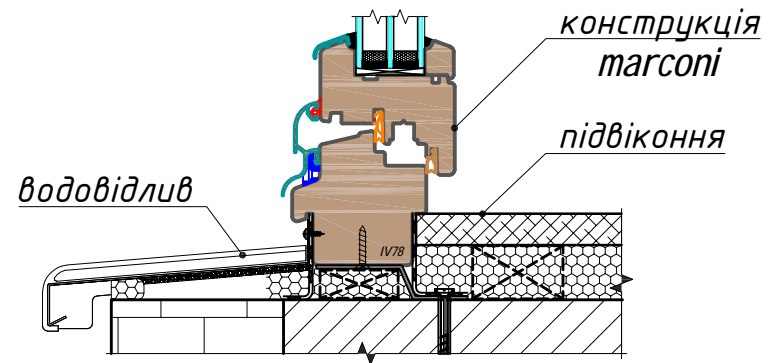

OK1

цегла

20 30

конструкція
marconi

чорновий
проріз

OK1

цегла

30 20

чорновий
проріз

водовідлив

конструкція
marconi

підвіконня