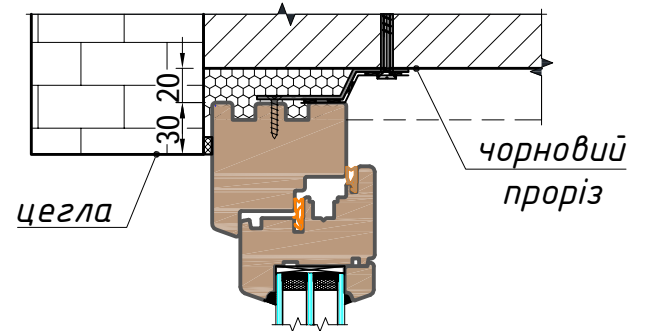

OK1

цегла

20 30

конструкція
marconi

чорновий
проріз

OK1

цегла

30 20

чорновий
проріз

водовідлив

конструкція
marconi

підвіконня